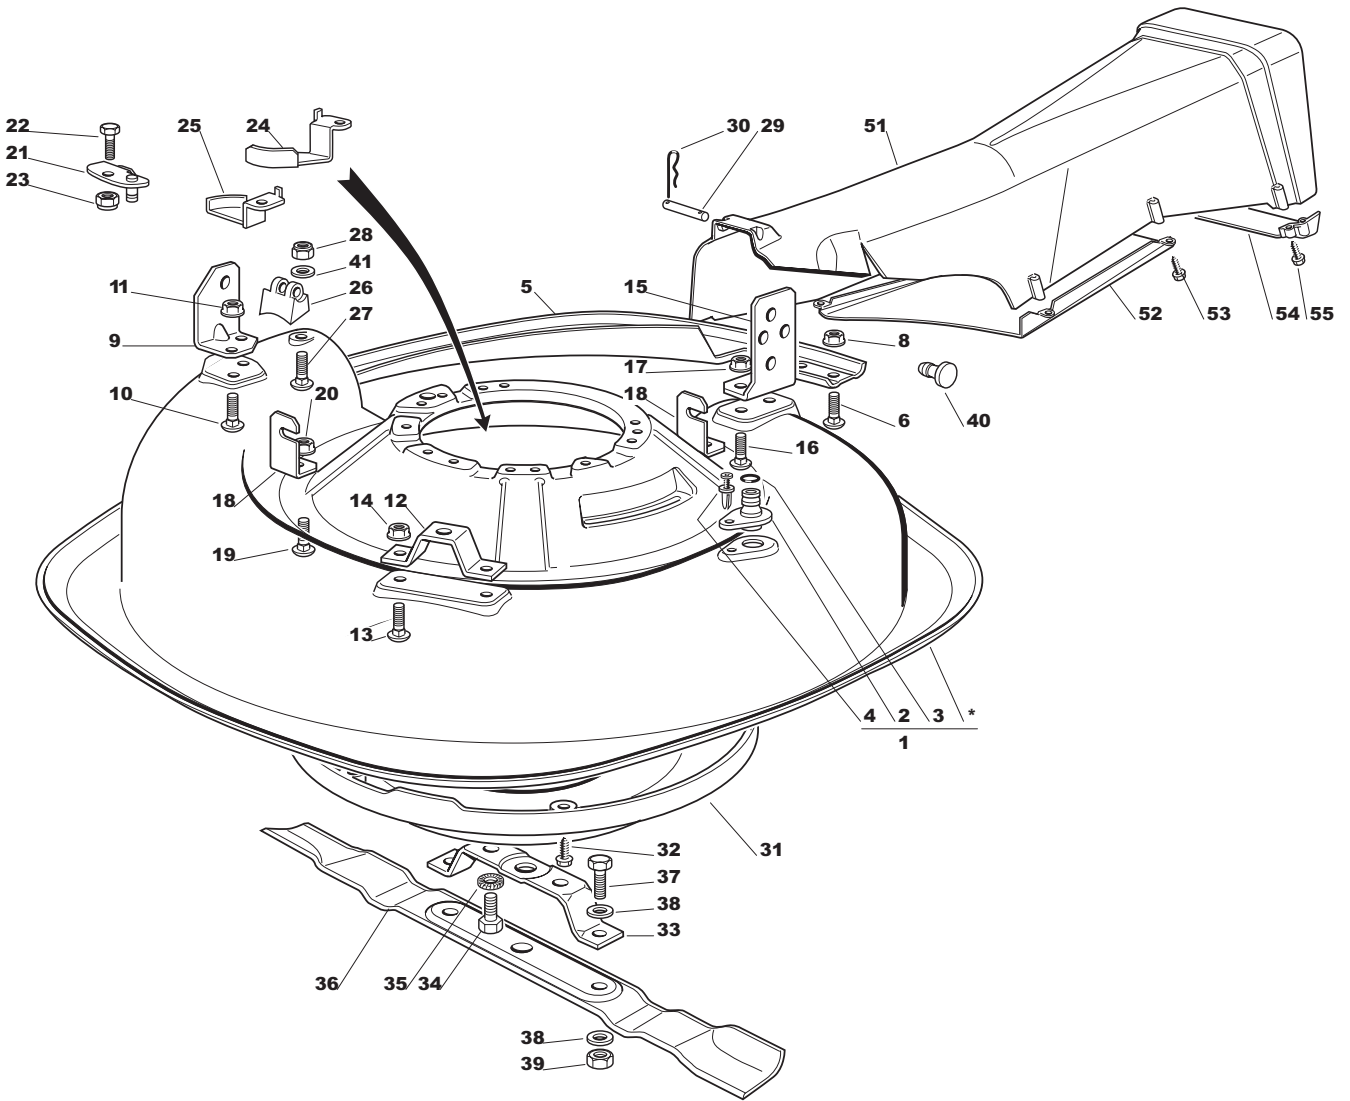

Ausgabe Issue 2007- 1		Bild Nr Picture No B086B		VARIOLUX 63 AME MÄHWERKEINKUPPLUNG		VARIOLUX 63 AME MOWER DECK ENGAGEMENT		Seite Page 104	
Pos. Fig.	Anzahl/Quantity				Artikel Nr. Part No	Bezeichnung	Description	Satz Kit	Anmerkung Notes
1	1				27487001/0	Gleitblock.....	Gliding shoe.....		Inkl. 33
2	2				12791200/0	Schraube	Screw.....		
3	2				12154510/0	Mutter.....	Nut.....		
4	1				27510107/0	Gelenkbolzen	Pivot bolt.....		
5	1				25670011/0	Scheibe.....	Washer.....		
6	1				22672152/0	Scheibe.....	Washer.....		
7	1				12155000/0	Mutter.....	Nut.....		
8	1				84317073/1	Einkupplungshebel	Engagement lever		
9	2				21660100/0	Scheibe.....	Washer.....		
10	1				24487998/0	Schließnadel	Hair pin		
12	1				12789020/0	Schraube	Screw.....		
13	1				12154330/0	Mutter.....	Nut.....		
14	1				84317079/0	Hebel	Lever		
15	1				25394510/0	Knopf.....	Knob		
31	1				84207104/1	Draht	Cable		
32	1				18399065/1	Mekanische Kupplung	Mechanical clutch		
33	1				18399066/1	• Kupplung- Unterteil.....	• Cluch- lower part.....		
34	1				12735460/0	Schraube	Screw.....		
35	1				27430579/0	Feder	Spring		
36	1				22450110/0	Feder	Spring		

MULCHING KIT (Optional)