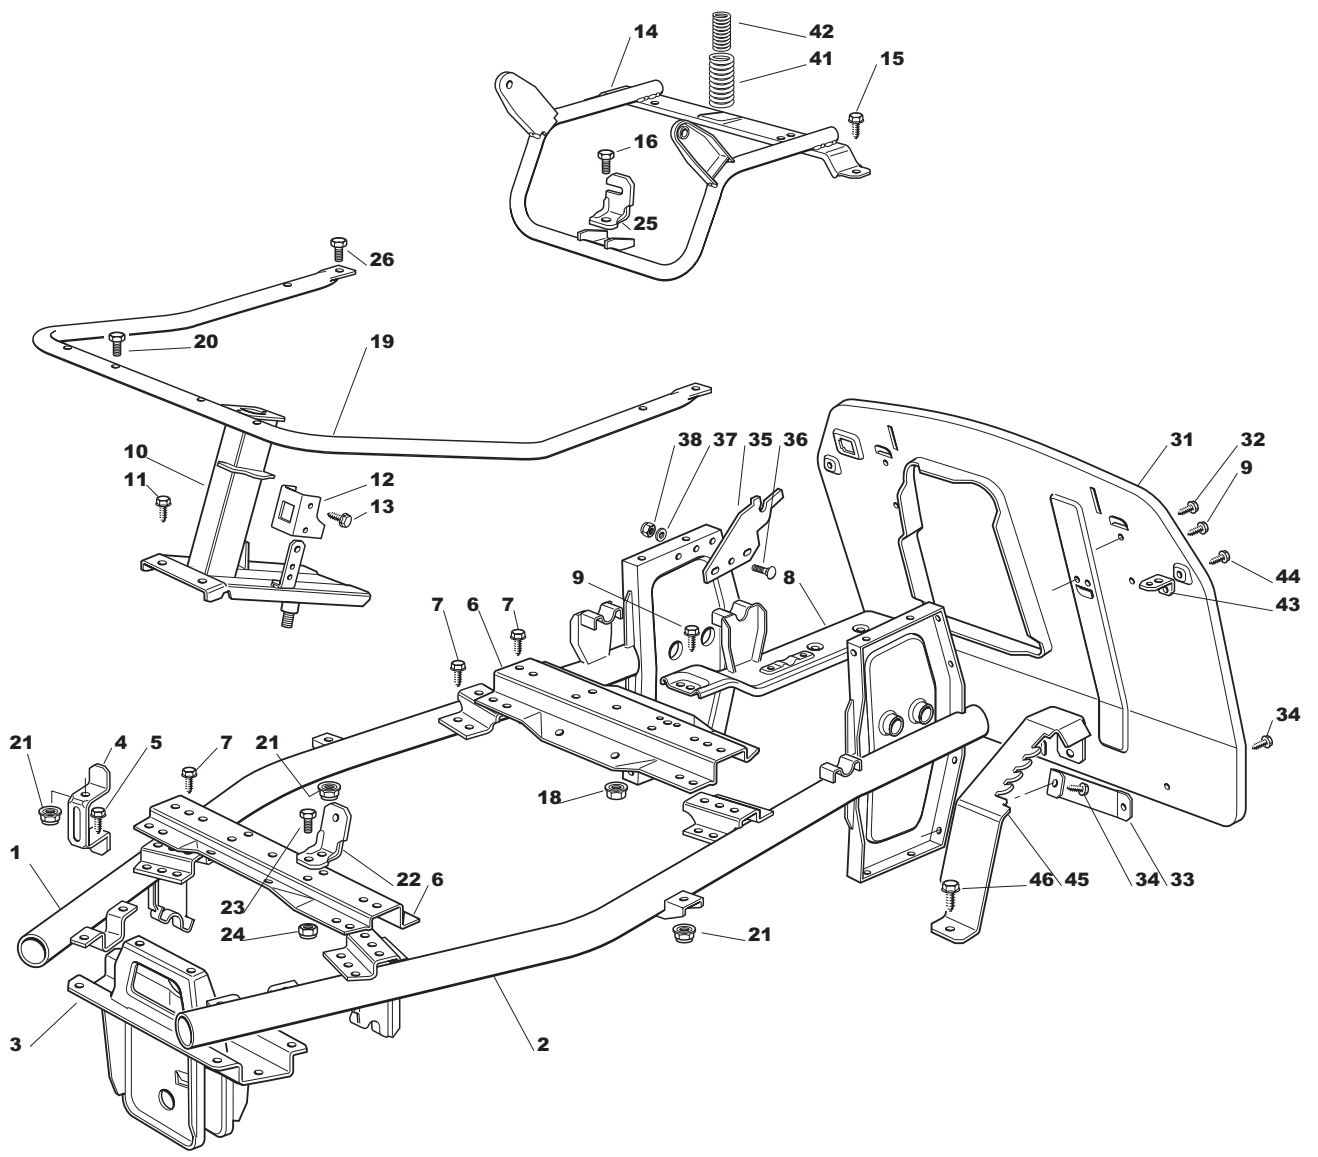

Ausgabe Issue 2007- 1		Bild Nr Picture No B078C		VARIOLUX 63 AME AUFKLEBER		VARIOLUX 63 AME LABELS		Seite Page 88	
Pos. Fig.	Anzahl/Quantity				Artikel Nr. Part No	Bezeichnung	Description	Satz Kit	Anmerkung Notes
1	1				14357428/0	Aufkleber	Label		
2	1				14356699/0	Aufkleber	Label		
3	1				14358415/0	Aufkleber	Label		
5	1				14358418/0	Aufkleber	Label		
6	1				14358460/0	Aufkleber	Label		
7	1				14358417/0	Aufkleber	Label		
8	1				14358416/0	Aufkleber	Label		
9	1				14358654/0	Aufkleber	Label		
10	1				14360118/0	Aufkleber	Label		

B079B