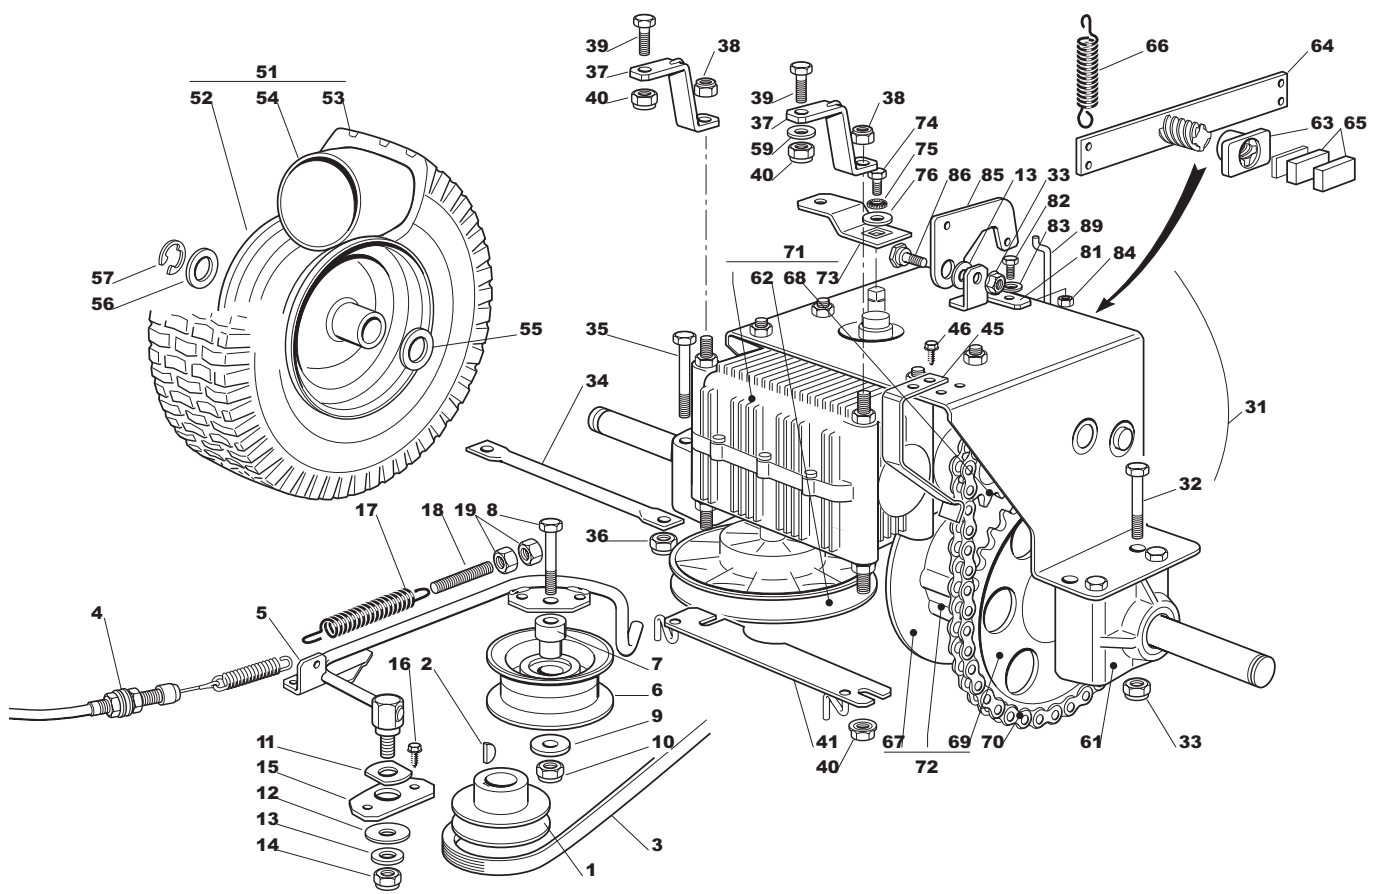

Ausgabe Issue 2007- 1		Bild Nr Picture No B083B		VARIOLUX 63 AME MOTOR		VARIOLUX 63 AME ENGINE		Seite Page 98	
Pos. Fig.	Anzahl/Quantity				Artikel Nr. Part No	Bezeichnung	Description	Satz Kit	Anmerkung Notes
2	1				12691800/0	Schraube	Screw		
3	1				12155000/0	Mutter	Nut		
4	1				12793701/0	Schraube	Screw		
5	1				12154210/0	Mutter	Nut		
6	1				84869053/0	Abgasrohr	Exhaust pipe		
7	4				12735111/0	Schraube	Screw		
8	1				12691100/0	Schraube	Screw		
9	1				12154210/0	Mutter	Nut		
11	1				25869035/1	Benzinschlauch	Fuel hose		
13	2				18375051/1	Schlauchklemme	Hose clamp		
21	1				18718000/0	Ölpumpe	Oil drain pump		

B084B