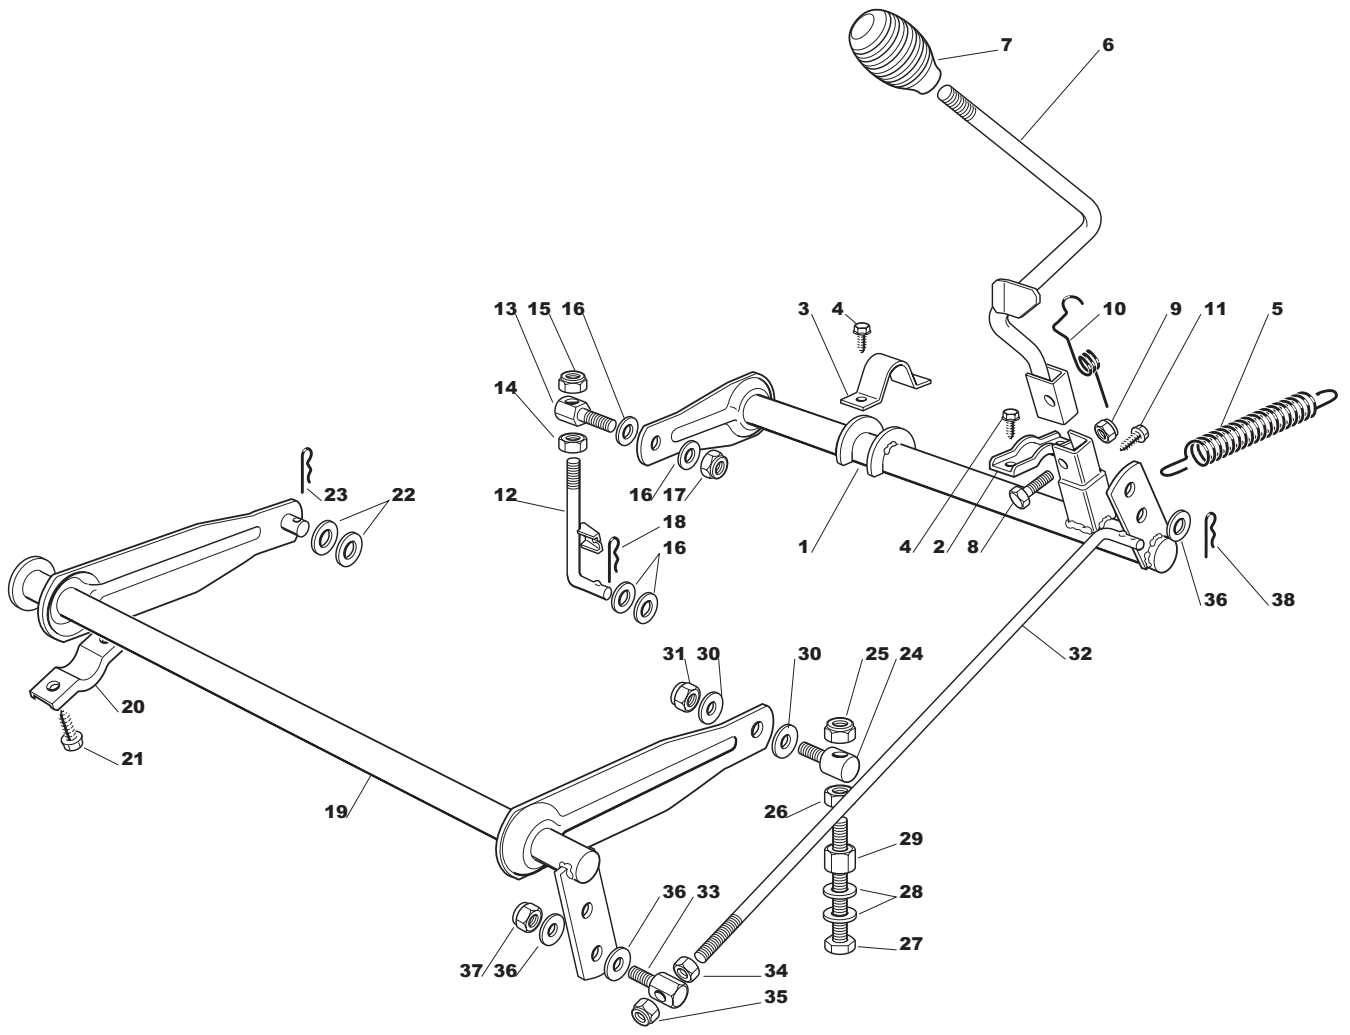

Ausgabe Issue 2007- 1		Bild Nr Picture No B084B		VARIOLUX 63 AME TRANSMISSION		VARIOLUX 63 AME TRANSMISSION		Seite Page 100	
Pos. Fig.	Anzahl/Quantity			Artikel Nr. Part No	Bezeichnung	Description	Satz Kit	Anmerkung Notes	
1	1			27604006/2	Riemenscheibe	Pulley			
2	1			12139100/0	Keil	Key			
3	1			35061406/0	Riemen	Belt			
4	1			84207103/2	Draht	Cable			
5	1			84317077/0	Hebel	Lever			
6	1			27604007/0	Spannrolle	Tension roller			
7	1			27047007/0	Buchse.....	Bushing.....			
8	1			12691200/0	Schraube	Screw			
9	1			12523060/0	Scheibe.....	Washer.....			
10	1			12155000/0	Mutter.....	Nut.....			
11	1			27670054/0	Scheibe.....	Washer.....			
12	1			12523070/0	Scheibe.....	Washer.....			
13	2			25670011/0	Scheibe.....	Washer.....			
14	1			12155000/0	Mutter.....	Nut.....			
15	1			27546029/0	Platte	Plate			
16	2			12735121/0	Schraube	Screw			
17	1			25430219/0	Feder	Spring			
18	1			25840005/0	Spannstange.....	Tie rod.....			
19	2			12293200/0	Mutter.....	Nut.....			
31	1			18400970/1	Transmissionsgruppe	Transmission unit.....			
32	3			12692050/0	Schraube	Screw			
33	5			12154210/0	Mutter.....	Nut.....			
34	1			27840053/0	Verstärkung	Reinforcement.....			
35	1			25943001/0	Schraube	Screw			
36	2			12155000/0	Mutter.....	Nut.....			
37	2			27650119/0	Verstärkung	Reinforcement.....			
38	2			12155000/0	Mutter.....	Nut.....			
39	2			12793701/0	Schraube	Screw			
40	3			12293201/0	Mutter.....	Nut.....			
41	1			84250051/0	Riemenführung.....	Belt guide.....			
45	1			84394830/0	Feder	Spring			
46	2			12735104/0	Schraube	Screw			
51	2			84680057/1	Hinterrad kpl.....	Rear wheel assy.....			
52	1			84044005/0	• Felge	• Rim		Inkl. 52 - 54	
53	1			27590059/0	• Reifen	• Tyre			
54	1			27590057/0	• Innenschlauch	• Inner tube.....			
55	2			12521410/0	Scheibe.....	Washer.....			
56	2			25670005/1	Scheibe.....	Washer.....			
57	2			12001010/0	Schließring	Snap ring			
59	1			12523070/0	Scheibe.....	Washer.....			
61	3			19700056/0	Buchse.....	Bushing.....			
62	1			19700050/0	• Riemenscheibe	• Belt pulley			
63	1			19700051/0	Mutter.....	Nut.....			
64	1			19700053/0	Hebel m.Scharube	Lever w.screw			
65	2			19700052/0	Bremsbeläge.....	Brake pad.....			
66	1			19700048/0	Feder	Spring			
67	1			19700054/0	• Bremsscheibe	• Brake disc			
68	1			19700049/0	• Ritzel.....	• Pinion.....			
69	1			19700055/0	• Kettenrad	• Sprocket.....			
70	1			19700047/0	Kette	Chain.....			
71	1			18400972/0	Getriebe kpl	Gearbox assy			
72	1			18400971/0	Differential kpl	Differential assy			
73	1			27315105/0	• Schalthebel.....	• Gear shift lever.....			
74	1			12791011/0	Schraube	Screw			
75	1			12540040/0	Scheibe.....	Washer.....			
76	1			22680009/0	Scheibe.....	Washer.....			
81	1			27753079/0	Winkelhalter.....	Angle bracket.....			
82	2			12791200/0	Schraube	Screw			
83	2			12523040/0	Scheibe.....	Washer.....			
84	2			12292102/0	Mutter.....	Nut.....			
85	1			27772145/0	Bride	Clamp.....			
86	1			22524970/2	Bolzen.....	Bolt.....			
89	1			27034076/0	Stange	Rod			

Inkl. 52 - 54

Inkl. 62, 68, 73
Inkl. 67, 69