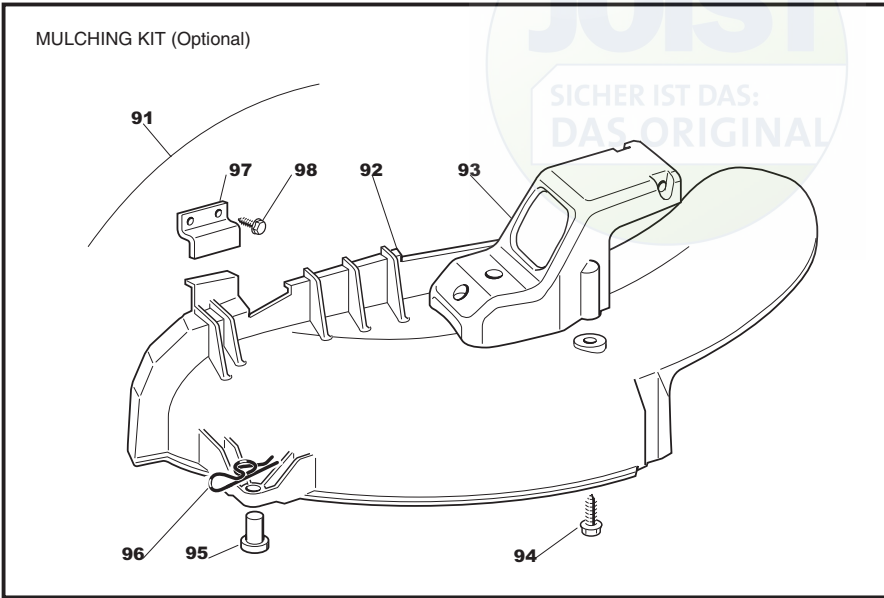

Ausgabe Issue 2007- 1		Bild Nr Picture No B086B		VARIOLUX 63 AME MÄHWERKEINKUPPLUNG		VARIOLUX 63 AME MOWER DECK ENGAGEMENT		Seite Page 104	
Pos. Fig.	Anzahl/Quantity				Artikel Nr. Part No	Bezeichnung	Description	Satz Kit	Anmerkung Notes
1	1				27487001/0	Gleitblock.....	Gliding shoe.....		Inkl. 33
2	2				12791200/0	Schraube	Screw.....		
3	2				12154510/0	Mutter.....	Nut.....		
4	1				27510107/0	Gelenkbolzen	Pivot bolt.....		
5	1				25670011/0	Scheibe.....	Washer.....		
6	1				22672152/0	Scheibe.....	Washer.....		
7	1				12155000/0	Mutter.....	Nut.....		
8	1				84317073/1	Einkupplungshebel	Engagement lever		
9	2				21660100/0	Scheibe.....	Washer.....		
10	1				24487998/0	Schließnadel	Hair pin		
12	1				12789020/0	Schraube	Screw.....		
13	1				12154330/0	Mutter.....	Nut.....		
14	1				84317079/0	Hebel	Lever		
15	1				25394510/0	Knopf.....	Knob		
31	1				84207104/1	Draht	Cable		
32	1				18399065/1	Mekanische Kupplung	Mechanical clutch		
33	1				18399066/1	• Kupplung- Unterteil.....	• Cluch- lower part.....		
34	1				12735460/0	Schraube	Screw.....		
35	1				27430579/0	Feder	Spring		
36	1				22450110/0	Feder	Spring		

MULCHING KIT (Optional)