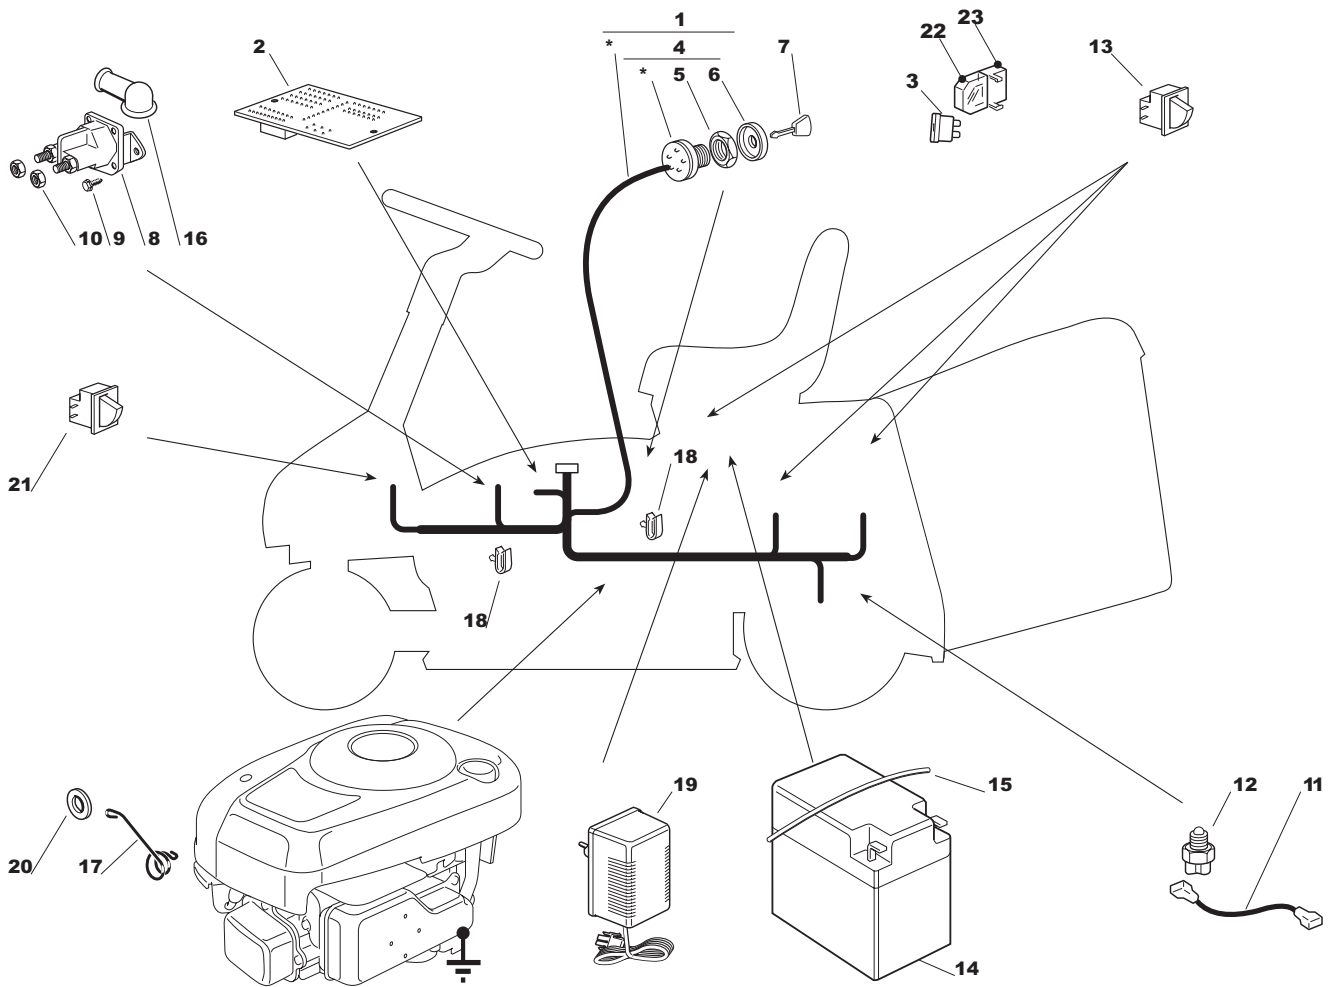

Inkl. 52 - 55

B081A

Ausgabe Issue 2007- 1		Bild Nr Picture No B081A		VARIOLUX 63 AME REGULIERUNGEN		VARIOLUX 63 AME CONTROLS		Seite Page 94	
Pos. Fig.	Anzahl/Quantity				Artikel Nr. Part No	Bezeichnung	Description	Satz Kit	Anmerkung Notes
1	1				27500051/0	Pedal	Pedal		
2	2				27670054/0	Scheibe.....	Washer.....		
3	1				12521350/0	Scheibe.....	Washer.....		
4	1				12154210/0	Mutter.....	Nut		
5	1				84503005/0	Pedal- obere.....	Pedal- upper.....		
6	2				12791200/0	Schraube	Screw.....		
7	1				25110269/0	Pedaldeckel	Pedal cover		
8	1				84207105/0	Draht	Cable		
9	1				27034064/1	Stange	Rod		
10	1				27395050/1	Knopf.....	Knob		
11	2				25670011/0	Scheibe.....	Washer.....		
12	1				12154210/0	Mutter.....	Nut		
13	1				27430564/0	Feder	Spring		
14	2				12292102/0	Mutter.....	Nut		
15	1				27670055/0	Scheibe.....	Washer.....		
16	1				12523060/0	Scheibe.....	Washer.....		
31	1				84001021/0	Achse.....	Axle		
32	2				27546015/1	Bügel	Clamp.....		
33	5				12729600/0	Schraube	Screw.....		
34	1				84317071/0	Schalthebel.....	Gear shift lever.....		
35	1				27430570/1	Feder	Spring		
36	1				12674700/0	Schraube	Screw.....		
37	1				12154510/0	Mutter.....	Nut		
38	1				25394510/0	Knopf.....	Knob		
39	1				27034063/0	Stange	Rod		
40	1				22746601/0	Gelenk	Ball joint.....		
41	1				12155000/0	Mutter.....	Nut		
42	1				24487997/0	Schließnadel.....	Hair pin		
43	1				25670011/0	Scheibe.....	Washer.....		